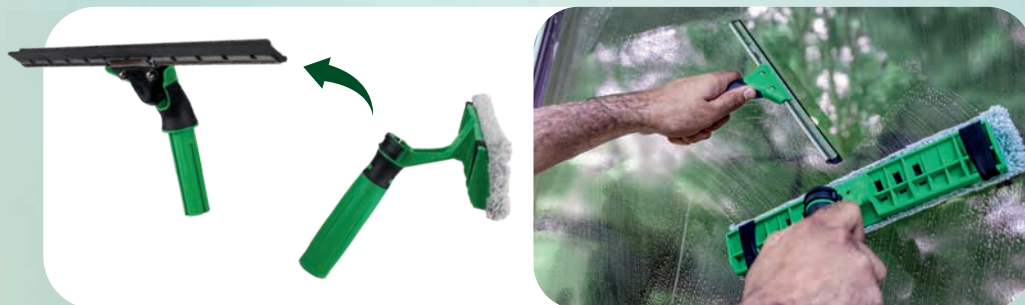

Quality Tools for Smart Cleaning

A green and black window cleaning tool is shown in action, cleaning a glass window. The tool has a long, silver metal shaft and a green handle. The cleaning head is a wide, flat, green plastic frame with a white, fibrous cleaning pad attached. The window is covered in a white cleaning solution, and the background shows a bright, sunny sky with clouds. The tool is positioned diagonally across the frame, with the handle pointing towards the bottom right.

SCHNELLVERSCHLUSS MIT OPTIMIERTER S-FEDER

- Schnell: einfaches Wechseln von Gummi und Schiene

VERSCHLUSSKLAMMER

- Öffnen um Fensterwischer zu entnehmen
- Schließen: zwei Positionen des Fensterwischers möglich

Einwaschen ... Umdrehen... Abziehen... FERTIG!

SCHNELL & SICHER:
perfekt geeignet für die Teleskopstange

GANZ NEUE MÖGLICHKEITEN MIT DEM VisaVersa® Pro

Einwascher und Abzieher des **VisaVersa® Pro** können voneinander getrennt und einzeln verwendet werden.

Geübte Anwender können mit dem **VisaVersa® Pro** die Fenster in einer Bewegung gleichzeitig einwaschen und abziehen.

PRODUKTÜBERSICHT

			Art. Nr.	Maß	VPE	
2 in 1 Fensterwischer		VisaVersa® Pro Komplett	VV250	25 cm	8	
			VV350	35 cm	8	
			VV450	45 cm	8	
Pads		VisaVersa® Pro Pad	VEP25	25 cm	10	
			VEP35	35 cm	10	
			VEP45	45 cm	10	