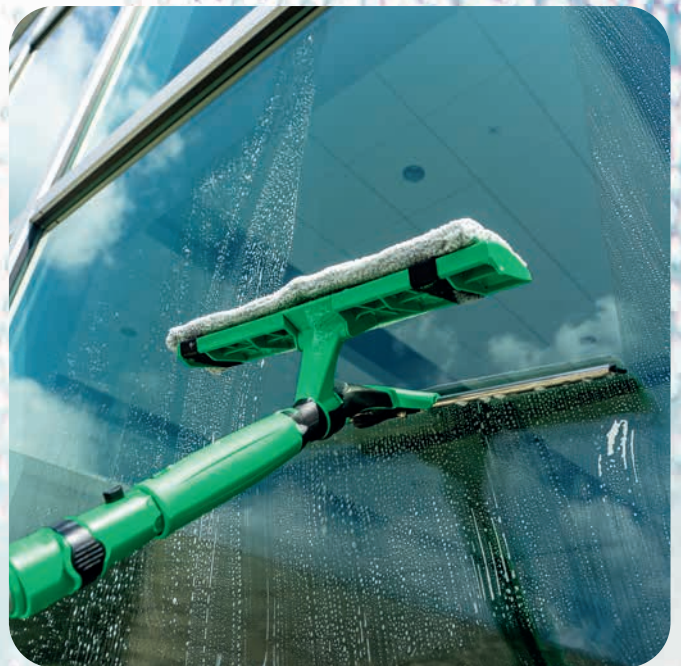

Quality Tools for Smart Cleaning

A green and black window cleaning tool is shown in action, cleaning a glass window. The tool has a long, silver metal shaft and a green handle. The cleaning head is a wide, flat, green plastic frame with a white, fibrous cleaning pad attached. The window is covered in a white cleaning solution, and the background shows a bright, sunny sky with clouds. The tool is positioned diagonally across the frame, with the handle pointing towards the bottom right.

S-SCHIENE MIT PRO WISCHERGUMMI SOFT

- Qualität: robuster Edelstahl
- Praktisch: Position variabel, einfacher Gummiwechsel
- Effektiv: gründliches Abziehen durch scharfe Gummikanten
- Schnell: gleitet leicht und schnell

SCHNELLVERSCHLUSS MIT OPTIMIERTER S-FEDER

- Schnell: einfaches Wechseln von Gummi und Schiene

VERSCHLUSSKLAMMER

- Öffnen um Fensterwischer zu entnehmen
- Schließen: zwei Positionen des Fensterwischers möglich

Einwaschen ... Umdrehen... Abziehen... FERTIG!

SCHNELL & SICHER:
perfekt geeignet für die Teleskopstange

GANZ NEUE MÖGLICHKEITEN MIT DEM VisaVersa® Pro

Einwascher und Abzieher des **VisaVersa® Pro** können voneinander getrennt und einzeln verwendet werden.