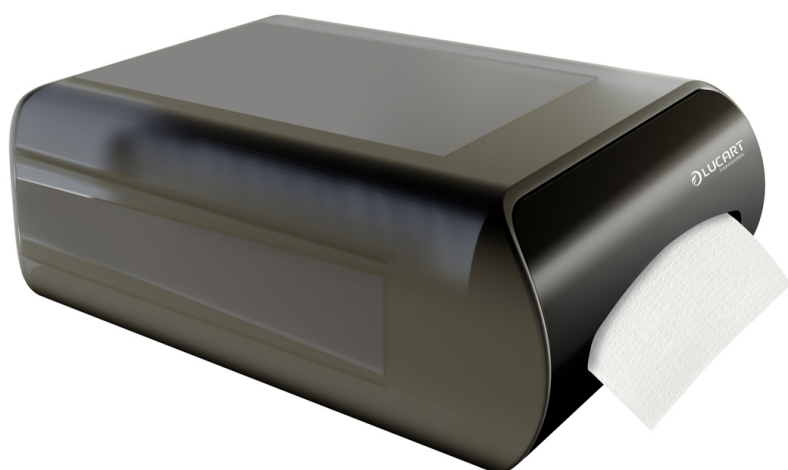

L-ONE COUNTER MOD - SPENDER FÜR Z-
GEFALTETE SERVIETTEN

Spender | Linie Lucart Professional L-One

COD. 892349

BLACK &
LIGHT GREY
FINISH

ABS